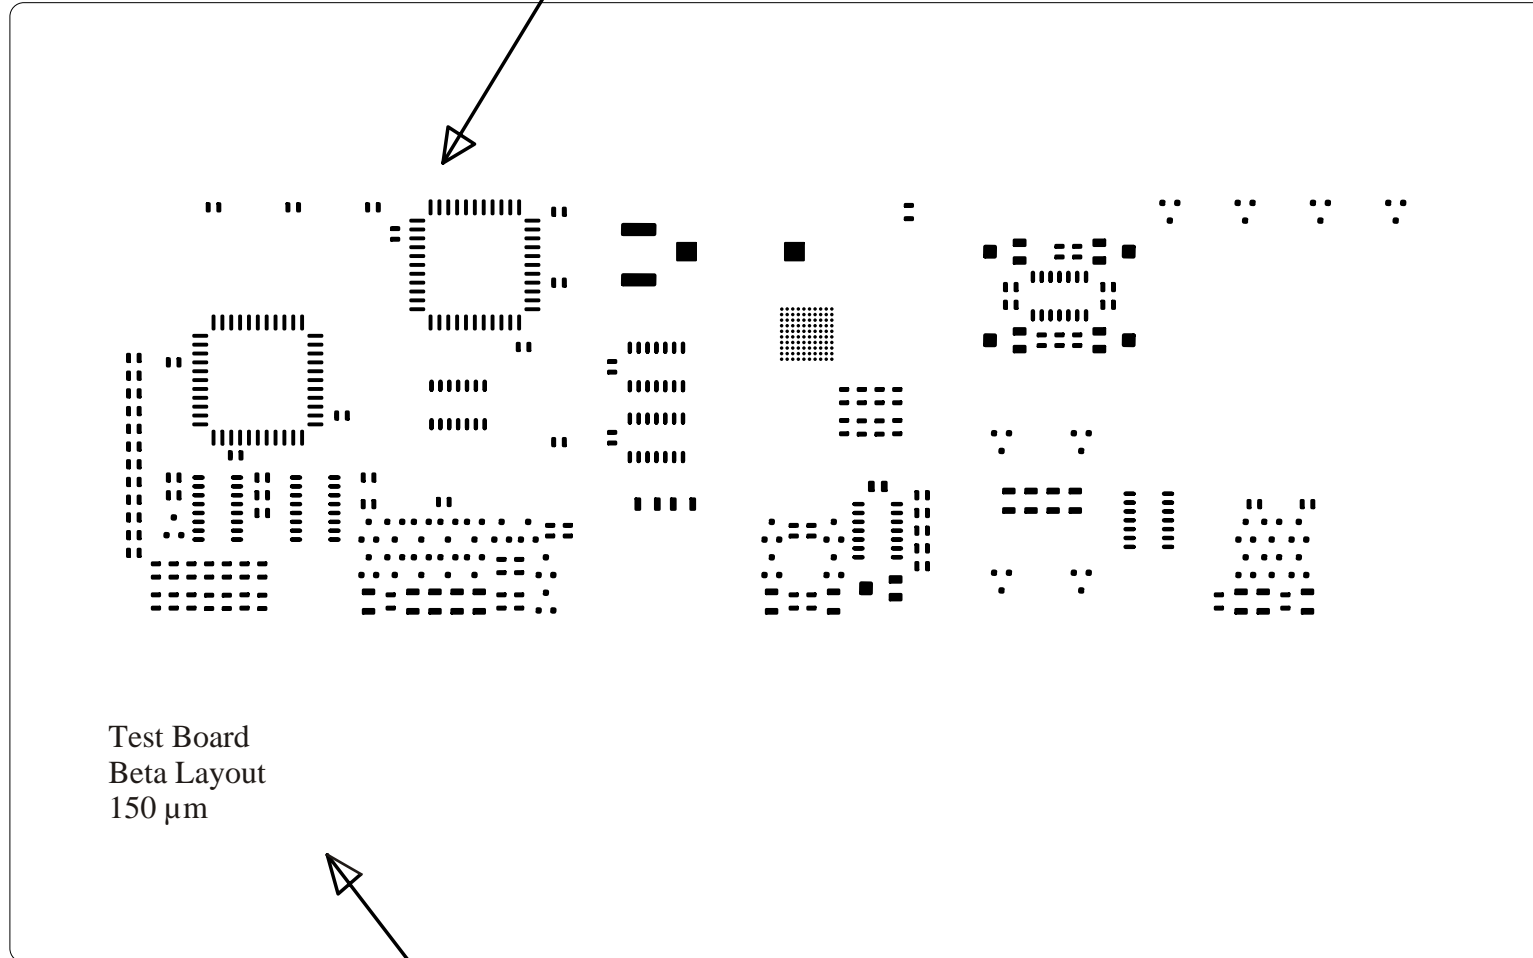

Blende für die Kontur: Ø mm Round, maximale Größe: 210 x 270 mm.

Nur die Pads sind vorhanden, die benötigt werden.

**Ansicht: Rakelseite !!!**

Halbgelaserter TEXT, Höhe: 4 mm, Breite: 2mm, Blende: 0,06 mm Round